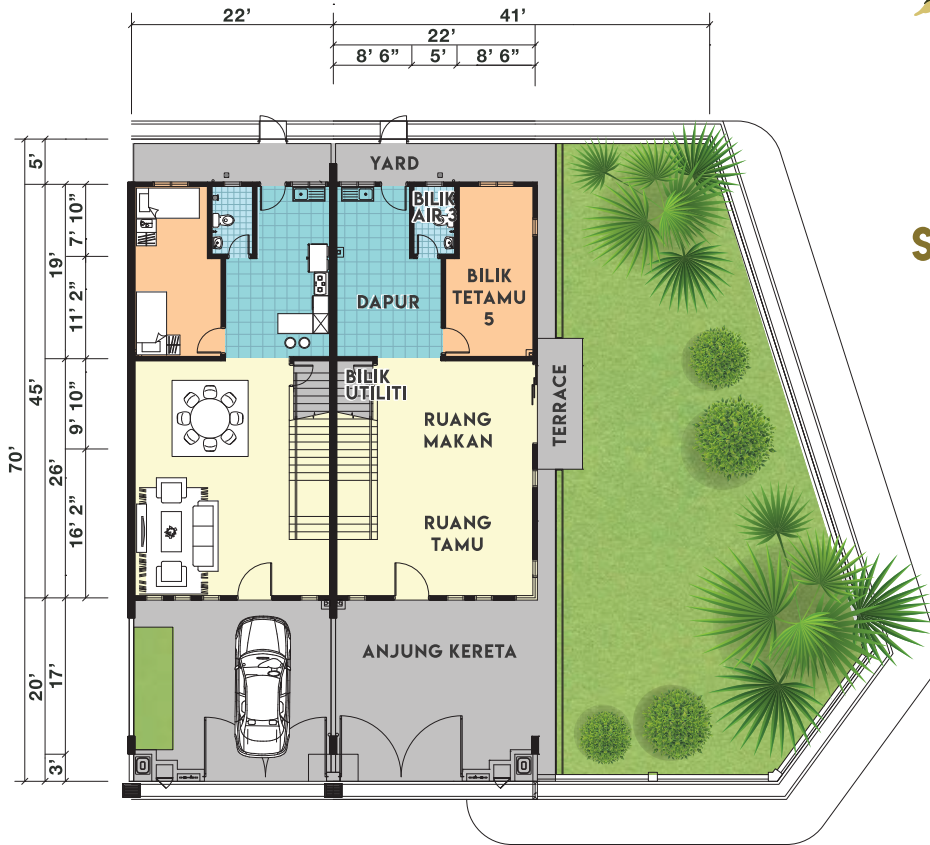

SPESIFIKASI

Struktur
Rangka konkrit tetulang

Dinding
Batu-bata pasir simen

Bumbung
Genting bumbung konkrit

Rangka Bumbung
Rangka bumbung besi

Siling
Dalam : Siling plaster & skim coat
Luaran : Siling tanpa asbestos

Tingkap
Depan : Tingkap berbingkai aluminium
Belakang : Tingkap berbingkai aluminium